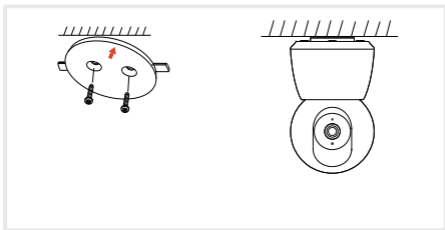

IFS-CP001

Адаптер питания

USB кабель

Кронштейн

Руководство

Винты

Питание	DC5V \pm 10%
Индикатор состояния	<ul style="list-style-type: none">• Постоянный красный: камера включается или не работает• Быстро мигающий красный: ожидание подключения WiFi• Постоянный синий: камера работает правильно• Мигающий синий: процесс подключения
Микрофон	Запись звука для видео
SD карта	Поддержка SD карт до 128 Гб
Кнопка сброса	Нажмите и удерживайте в течение 5 секунд, чтобы сбросить камеру (если вы изменили настройки, она вернется к заводским настройкам по умолчанию)

- 1 Используйте прилагаемый монтажный кронштейн, чтобы закрепить камеру.

- 2 Или поместите камеру на плоскую поверхность.

Скачать

Приложение iFEEL Safe+Smart доступно как для ОС iOS, так и для ОС Android. Найдите его в App Store или Google Play и загрузите.