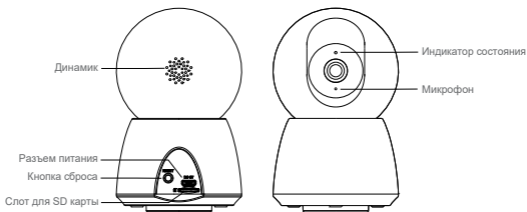

IFS-CP001

Адаптер питания

USB кабель

Кронштейн

Руководство

Винты

Питание	DC5V \pm 10%
Индикатор состояния	<ul style="list-style-type: none">• Постоянный красный: камера включается или не работает• Быстро мигающий красный: ожидание подключения WiFi• Постоянный синий: камера работает правильно• Мигающий синий: процесс подключения
Микрофон	Запись звука для видео
SD карта	Поддержка SD карт до 128 Гб
Кнопка сброса	Нажмите и удерживайте в течение 5 секунд, чтобы сбросить камеру (если вы изменили настройки, она вернется к заводским настройкам по умолчанию)